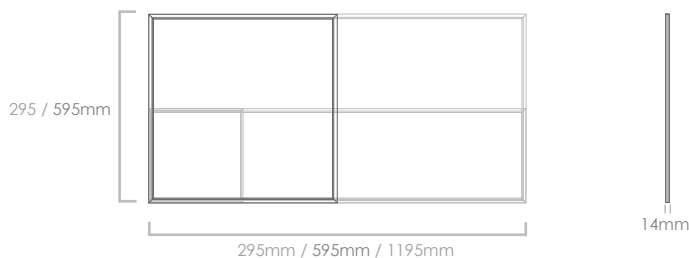

Pavé LED Haute Performance (4000 lumens)

Un modèle de 595mm x 595mm de haute performance qui dispose de sorties lumières jusqu'à 4000 lumens pour 44 Watts, donc nécessitant moins d'unités pour atteindre 500 lux sur le plan de travail ou pour s'adapter aux installations de haut niveau, faisant de ces modèles le premier choix pour des utilisations commerciales.

Code	Dimension	Production de Lumen	Consommation d'énergie	Quantité de LED
SDHPL-0600	595mm x 595mm	3700-4000lm	44W	480pcs

Lumen disponible dans les finitions suivantes :