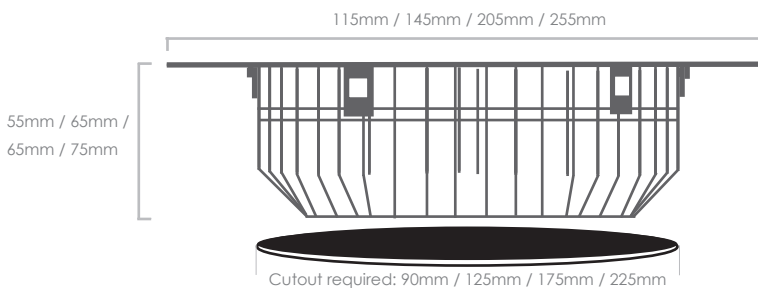

SEDNA®

l i g h t i n g

Luminaire LED encastré – Diffuseur sable / Transparent

Finitions soignées, discret, spot LED économe en énergie, utilise pour éclairer or mettre en valeur des espaces commerciaux. Nos luminaires ont été construits avec de fine ligne en aluminium dissipateur de chaleur, avec un clip de montage pour l'encastrement. Différentes options pour la sortie de lumière 3", 4", 6", 8", avec une façade en polycarbonate blanc et un diffuseur dépoli. Ces produits sont donc hautement adaptés aux espaces publics et commerciaux, avec une gamme de taille qui assure un style cohérent quel que soit la demande ou les objectifs. Conducteur externe avec connecteur mini-correctif pour la facilité la première installation ou la deuxième fixation. D'autres options incluent 3 heures maintenues et un kit d'urgence.

Code	Dimension	Production de Lumen	Consommation d'énergie	Quantité de LED	Equivalent
SDDL-003-3CL/FR	Ø 3" (115mm x 55mm)	260-320lm	4W	3pcs	40W Spotlight
SDDL-009-4CL/FR	Ø 4" (145mm x 65mm)	850-900lm	12W	9pcs	20W CFL Single PL
SDDL-015-6CL/FR	Ø 6" (205mm x 65mm)	1250-1400lm	18W	15pcs	36W CFL Twin PL
SDDL-021-8CL/FR	Ø 8" (255mm x 75mm)	1500-1800lm	23W	21pcs	52W CFL Twin PL

Lumen disponible dans les finitions suivantes :

Spécifications Techniques

Angle d'éclairage: 80°
 Efficacité de l'éclairage: jusqu'à 80lm/W
 Tension d'entrée: AC 230V
 Index de rendement couleur jusqu'à 80Ra
 LED Type: Epistar 1W LEDs
 Température d'utilisation: -20°C to 50°C
 Facteur de puissance ≥ 0.90
 Teinte de couleur: WW 2800-3000K
 NW 4000-4500K
 PW 5500-6000K
 CW 6500-7000K