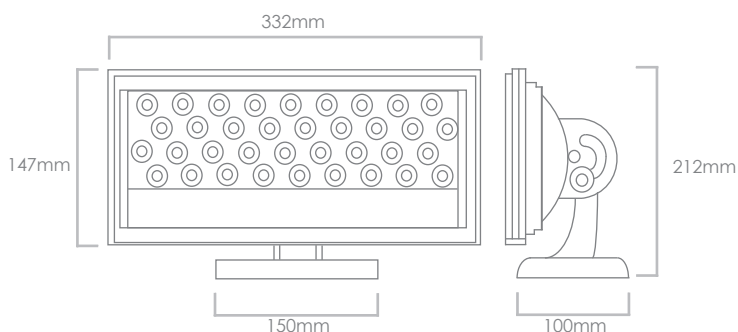

Luminaire Architectural Decoratif

36W / 60W

RVB / Couleur Simple