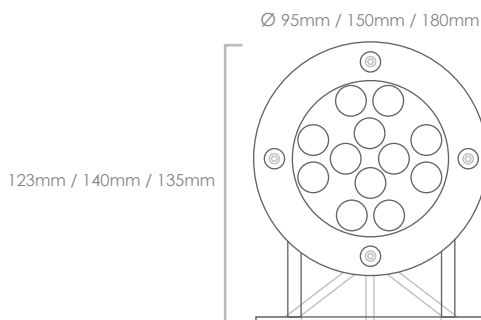

Eclairage Paysage / Sous-marin

4" / 6" / 7"

RVB / Couleur Simple