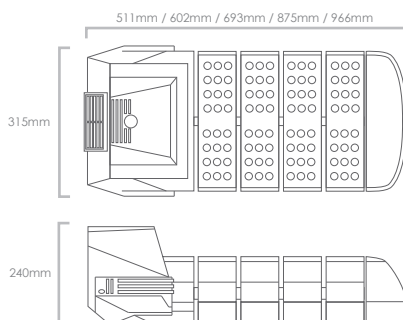

Code	Dimension	Production de Lumen	Consommation d'énergie	Equivalent
SDSL-EL060	511mm x 315mm x 240mm	5000-6200lm	60W	6 - 9m 70W MHN
SDSL-EL090	602mm x 315mm x 240mm	8000 - 9500lm	90W	7 - 10m 100W SON
SDSL-EL120	693mm x 315mm x 240mm	10,000 - 12,000lm	120W	10 - 12m 250W SON
SDSL-EL190	875mm x 315mm x 240mm	18,000 - 19,000lm	190W	10 - 14m 250W MHN
SDSL-EL220	966mm x 315mm x 240mm	21,000 - 22,000lm	220W	12 - 16m 400W SON

Lumen disponible dans les finitions suivantes :

Spécifications Techniques

Angle d'éclairage: 70° x 150°

Efficacité de l'éclairage: jusqu'à 105lm/W

Tension d'entrée: AC 230V

Index de rendement couleur: >80Ra

Lampadaire: Ø60mm rayon pileone

Facteur de puissance ≥ 0.96

LED Type: Epistar High Power 1 Watt LEDs

Température d'utilisation: -20°C to 50°C

Teinte de couleur: CW 6500-7000K

LED ELITE™ Series Lampadaire

Blanc Froid